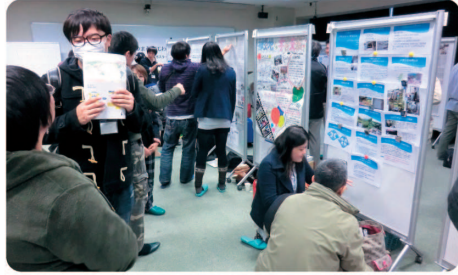

主催:  大好き いばらき 県民会議 茨城県 共催: 茨城県水戸生涯学習センター
後援: 茨城県立図書館 茨城大学地球変動適応科学研究機関 (ICAS)

S A K U R A

ミーティング参加団体

NPO法人 おたがいさま

平成18年から80代高齢者と3ヶ所50人で、毎週介護予防体操を中心にサロン会を開催しています。平成24年からは、県内の原発事故避難者と野菜栽培や各種収穫祭イベントを行い、支援しています。

NPO環~WA

人類は自然界の一部であり、自然と共に在る暮らしに持続可能な循環型社会の基本があります。里山整備をベースに、自然循環のスピードとその力強さ、自然の恵みの豊かさにふれる様々な体験の機会を創っています。

里美の水プロジェクト

茨城県常陸太田市里美地区のきれいで美味しい水を守り、後世に「受け継ぐ・伝える」様々な活動を展開しています。

Play_Park310 (プレイパークみと)

プレイパークは冒険遊び場とも呼ばれ、子ども達の外遊びを支援し、地域のたまり場をサポートしています。

大洗応援隊!

茨城県大洗町の更なる活性化を目指し、髭釜商店街での「ほげほげカフェ」運営、イベント開催、SNSやマップ等での情報発信などを行っています。

あつまる、まじわる、つながる

地域のサステナに関する活動同士をつなぐ、ネットワークの構築を目指しています。日頃のサステナ活動を基にポスターを作成し、それを見本市のように展示します。互いの活動を知り繋がりが合います。

水戸市環境保全会議

私たち水戸市環境保全会議は、水戸市に在住する市民や団体の環境ボランティアグループです。水戸は環境豊かな街ですが、無関心でいると大切なものをすぐに失ってしまいます。みんなで力をあわせ、大切な環境を守って行きましょう。