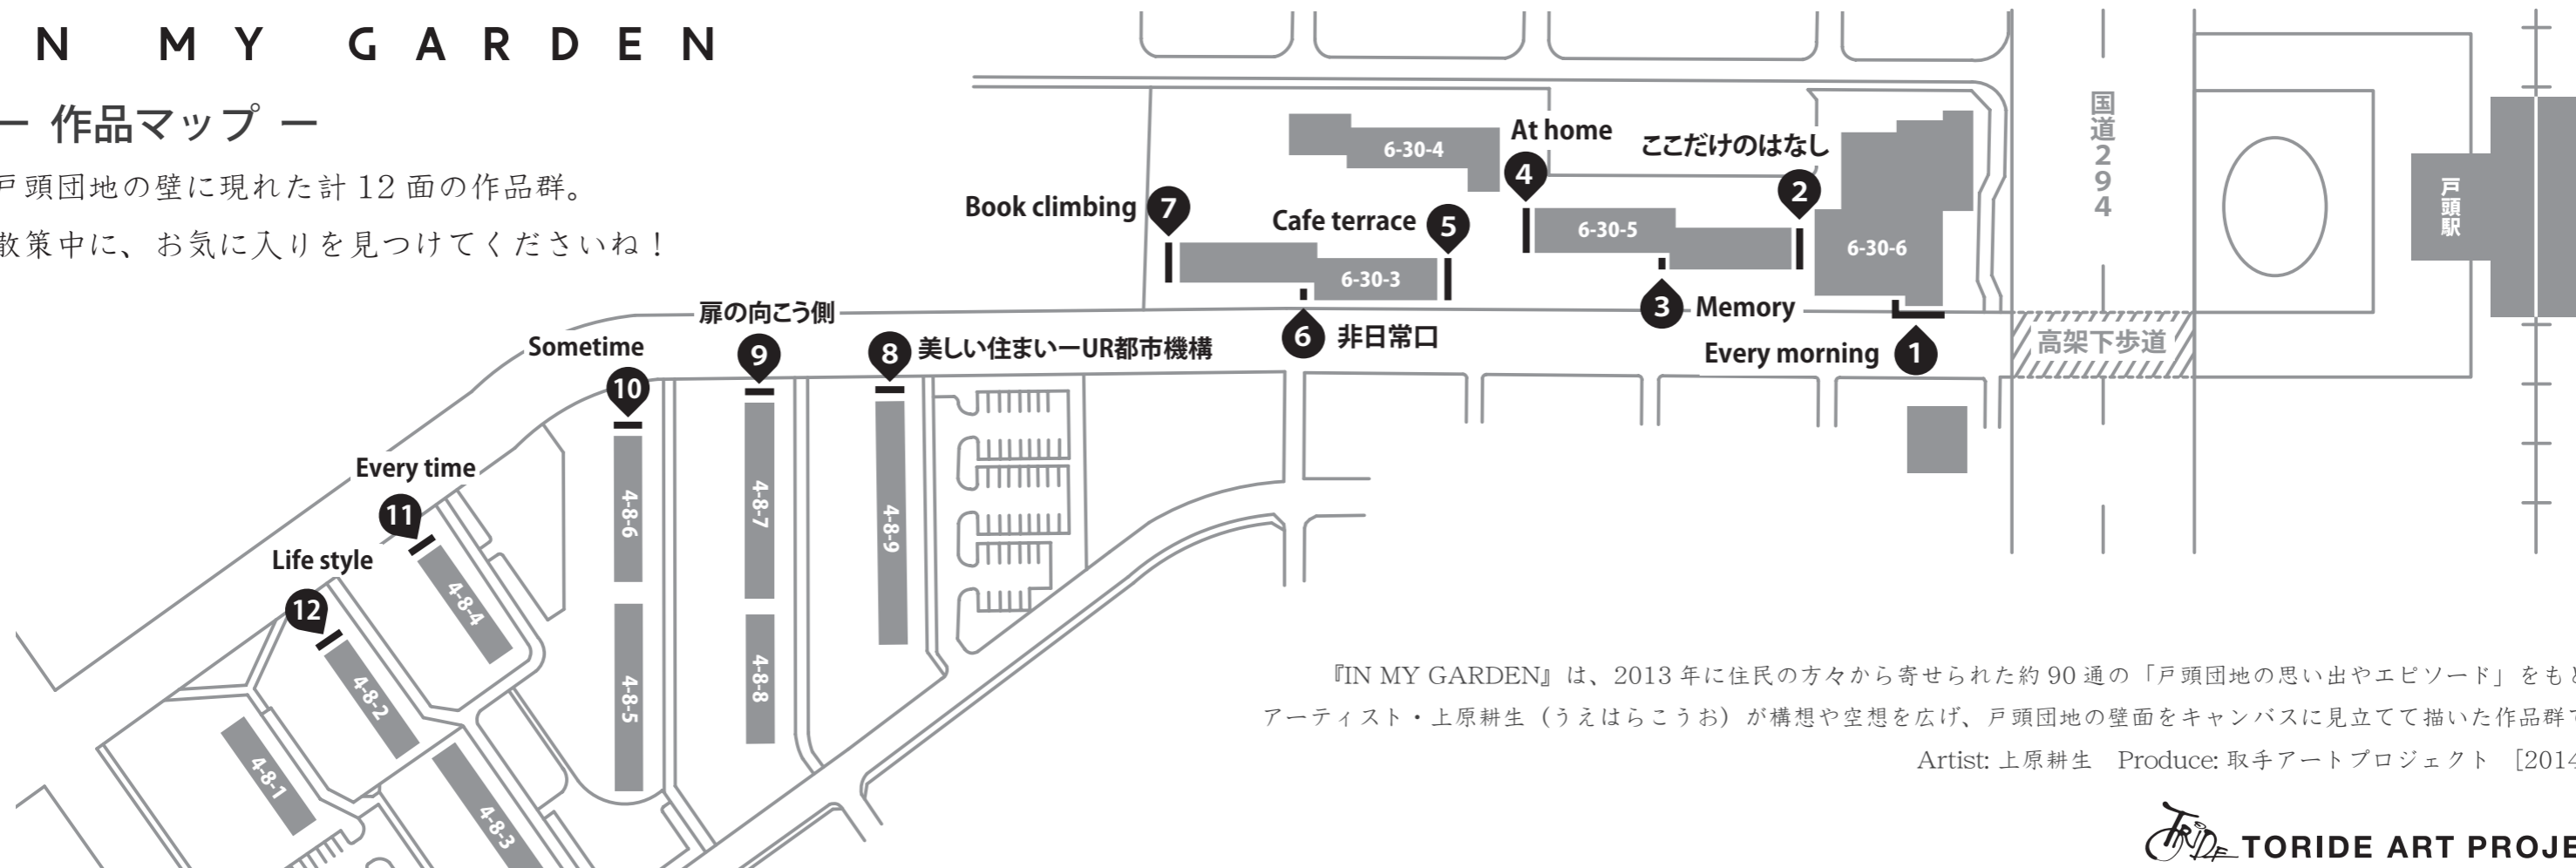

# IN MY GARDEN

## — 作品マップ —

戸頭団地の壁に現れた計 12 面の作品群。

散策中に、お気に入りを見つけてくださいね！

『IN MY GARDEN』は、2013年に住民の方々から寄せられた約90通の「戸頭団地の思い出やエピソード」をもとに、アーティスト・上原耕生（うえはらこうお）が構想や空想を広げ、戸頭団地の壁面をキャンバスに見立てて描いた作品群です。

Artist: 上原耕生 Produce: 取手アートプロジェクト [2014年]