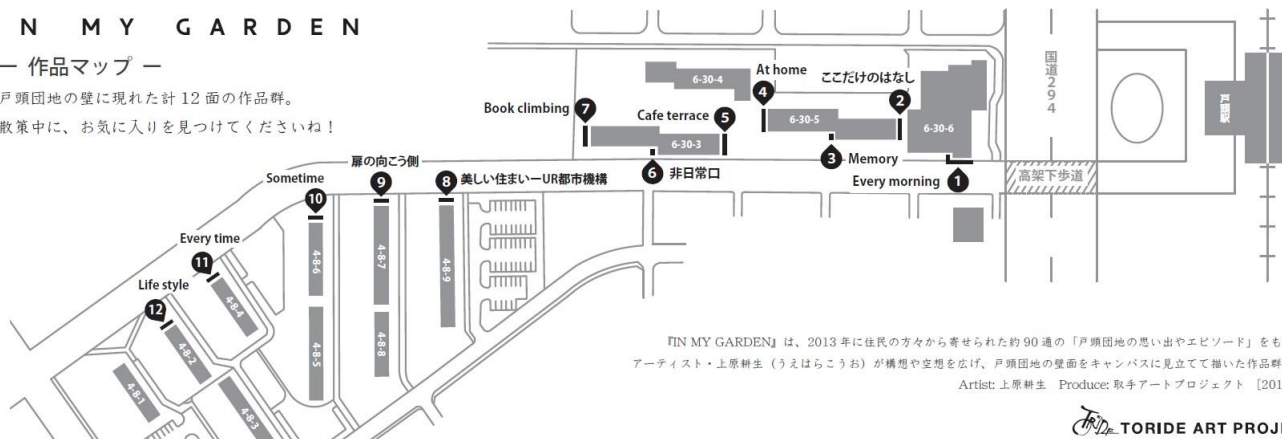

Email: tap-info@toride-ap.gr.jp Web: <http://www.toride-ap.gr.jp/>

（担当：五十殿・豊田）

▼ 「IN MY GARDEN (イン マイ ガーデン)」とは

「IN MY GARDEN」プロジェクトは、UR 都市機構による長期修繕の外壁補修工事と組み合わせ、居住空間の外壁をアート作品化するプロジェクトです。2013年6月から約2ヶ月間、戸頭団地やその周辺にお住まいの方々を対象に、「戸頭団地にまつわるエピソード」を集めました。寄せられた約90通のエピソードからアーティストが着想を得て、団地の壁にアートを展開していきます。既に団地中央の遊歩道沿いに12作品が完成、2016年5月23日より、7街区(7-19、20、21)の3棟の妻壁の制作を開始、8月に完成を予定しています。

IN MY GARDEN

ー 作品マップ ー

戸頭団地の壁に現れた計12面の作品群。

散策中に、お気に入りを見つけてくださいね！

TORIDE ART PROJECT

↑ 第一期・第二期で完成した12作品のマップ 駅から続く遊歩道に面して作品が続いています。

▽「IN MY GARDEN」そのプロジェクトタイトルに込められた意味とは—（アーティスト・上原耕生の言葉より）

例えば、キャンパスに描かれたお気に入りの絵を自室に飾るように、窓枠の向こう側に広がる景色や壁面を、空間のキャンバスとして見立てることはできないか。あるいはよくある“芝生の庭”の代わりに、ここだけの“垂直の白い庭”を皆が所有することはできないか。絵や庭を個人が所有するのと同じように、この生活空間が一人一人に所有されることを願って—— 上原耕生