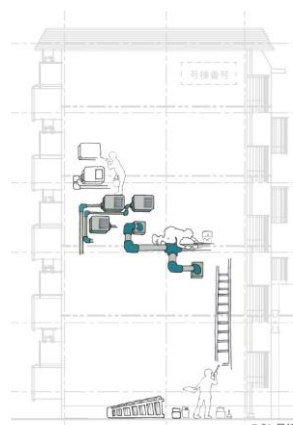

取材に関するご質問はお気軽に！取手アートプロジェクト実施本部（NPO法人 取手アートプロジェクトオフィス）

〒300-1522 茨城県取手市高須 2156 Tel・Fax: 0297-84-1874 (TELのみ: 火・金 13:00-17:00)

Email: tap-info@toride-ap.gr.jp Web: <http://www.toride-ap.gr.jp/>

(担当: 五十殿・豊田)