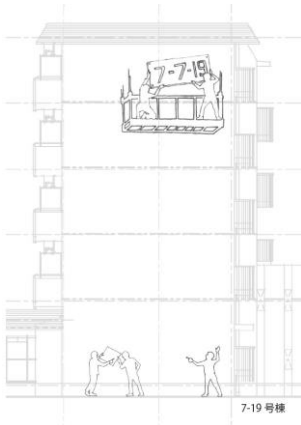

取材に関するご質問はお気軽に！取手アートプロジェクト実施本部（NPO法人 取手アートプロジェクトオフィス）

〒300-1522 茨城県取手市高須 2156 Tel・Fax: 0297-84-1874 (TELのみ: 火・金 13:00-17:00)

Email: tap-info@toride-ap.gr.jp Web: <http://www.toride-ap.gr.jp/>

(担当: 五十殿・豊田)