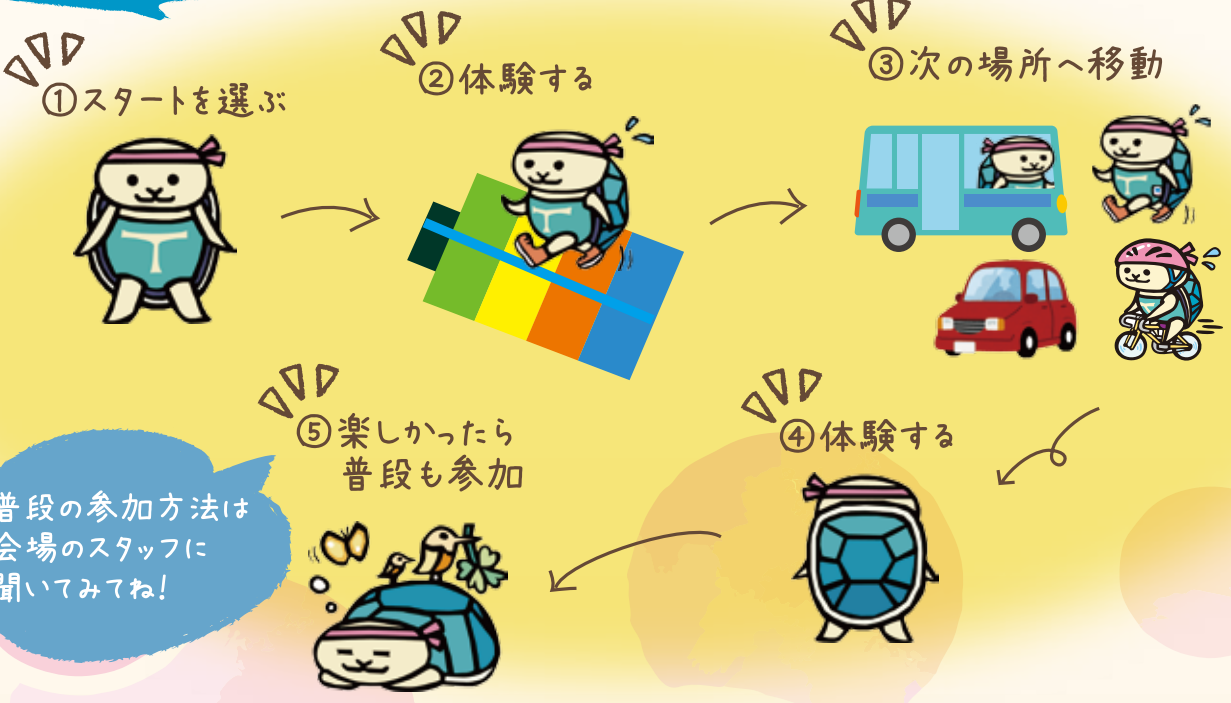

A NPO法人とりで西部ふれあいクラブ
会場:旧戸頭西小学校

子どもから成人まで気軽にできる種目を体験!
楽しんで下さい。

体育館内を2コートに分けて種目を紹介します。

Aコート:子ども主体にトランポリン・スラックライン・エアマットのぼりを体験。

楽しみながら基本的な
体力・バランスが身に
つきます!

Bコート:年代問わずカローリング・卓球バレーを体験。

何れもチーム戦ができて
盛り上がります!

問 090-6489-0468(中根)
取手市戸頭8-10-1 旧戸頭西小学校
車で来られる方は事前に問い合わせください。

C NPO法人取手東部わいわいスポーツクラブ
会場:旧井野小学校

家族で「らく楽スポーツ」を楽しんで下さい!!
地域の皆さんお待ちしております!

体育館内と校庭でスポーツ体験。

体育館内:子どもは元気にミニフットサルを体験。

あつまれ!
ミニフットサル
やるよ!

校庭会場:大人の方はグラウンドゴルフを体験。

身体を動かし
リフレッシュ!

問 090-5583-2662(横田)
取手市井野団地1-1 旧井野小学校
旧取手一中駐車場がご利用できます。

+アート
らく楽スポーツ体験 プログラム & 参加団体紹介
ちょっと体を動かしたい、やってみたいと思ったら体験にいきましょう♪

参加の方法

普段の参加方法は
会場のスタッフに
聞いてみてね!

Let's 元気でくらせる日課づくり!! 楽しかった体験は続けて取り組んでいきましょう!

B NPO法人取手セントラルクラブ
会場:藤代スポーツセンター

皆さんとスポーツを楽しく体験できる
企画が満載!多数ご来場ください。

体育館内を4つのゾーンに分けて色々な種目を体験!

- Aゾーン:バドミントン&ソフトバレーボール
- Bゾーン:ラジボール卓球
- Cゾーン:ロコモ体操&ヨガ
- Dゾーン:お楽しみ種目

さあ!
身体に
刺激を!

問 090-2420-8074(横山)
取手市桐木15 藤代スポーツセンター
無料駐車場あり

D 取手アートプロジェクト
会場:藝大食堂(東京藝術大学取手校地内)

若い芸術家たちが学ぶ場所で
アート&藝大食堂をプチ体験!