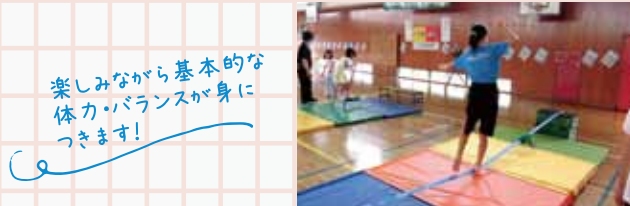

A NPO法人とりで西部ふれあいクラブ
会場:旧戸頭西小学校

子どもから成人まで気軽にできる種目を体験!
楽しんで下さい。

体育館内を2コートに分けて種目を紹介します。

Aコート:子ども主体にトランポリン・スラックライン・エアマットのぼりを体験。

楽しみながら基本的な
体力・バランスが身に
つきます!

Bコート:年代問わずカローリング・卓球バレーを体験。

何れもチーム戦ができて
盛り上がります!

問 090-6489-0468(中根)
取手市戸頭8-10-1 旧戸頭西小学校
車で来られる方は事前に問い合わせください。

C NPO法人取手東部わいわいスポーツクラブ
会場:旧井野小学校

家族で「らく楽スポーツ」を楽しんで下さい!!
地域の皆さんお待ちしております!

体育館内と校庭でスポーツ体験。

体育館内:子どもは元気にミニフットサルを体験。

あつまれ!
ミニフットサル
やるよ!

校庭会場:大人の方はグラウンドゴルフを体験。

身体を動かし
リフレッシュ!

問 090-5583-2662(横田)
取手市井野団地1-1 旧井野小学校
旧取手一中駐車場がご利用できます。

+アート
らく楽スポーツ体験 プログラム & 参加団体紹介
ちょっと体を動かしたい、やってみたいと思ったら体験にいきましょう♪

参加の方法

普段の参加方法は
会場のスタッフに
聞いてみてね!

Let's 元気でくらせる日課づくり!! 楽しかった体験は続けて取り組んでいきましょう!

B NPO法人取手セントラルクラブ
会場:藤代スポーツセンター

皆さんとスポーツを楽しく体験できる
企画が満載!多数ご来場ください。