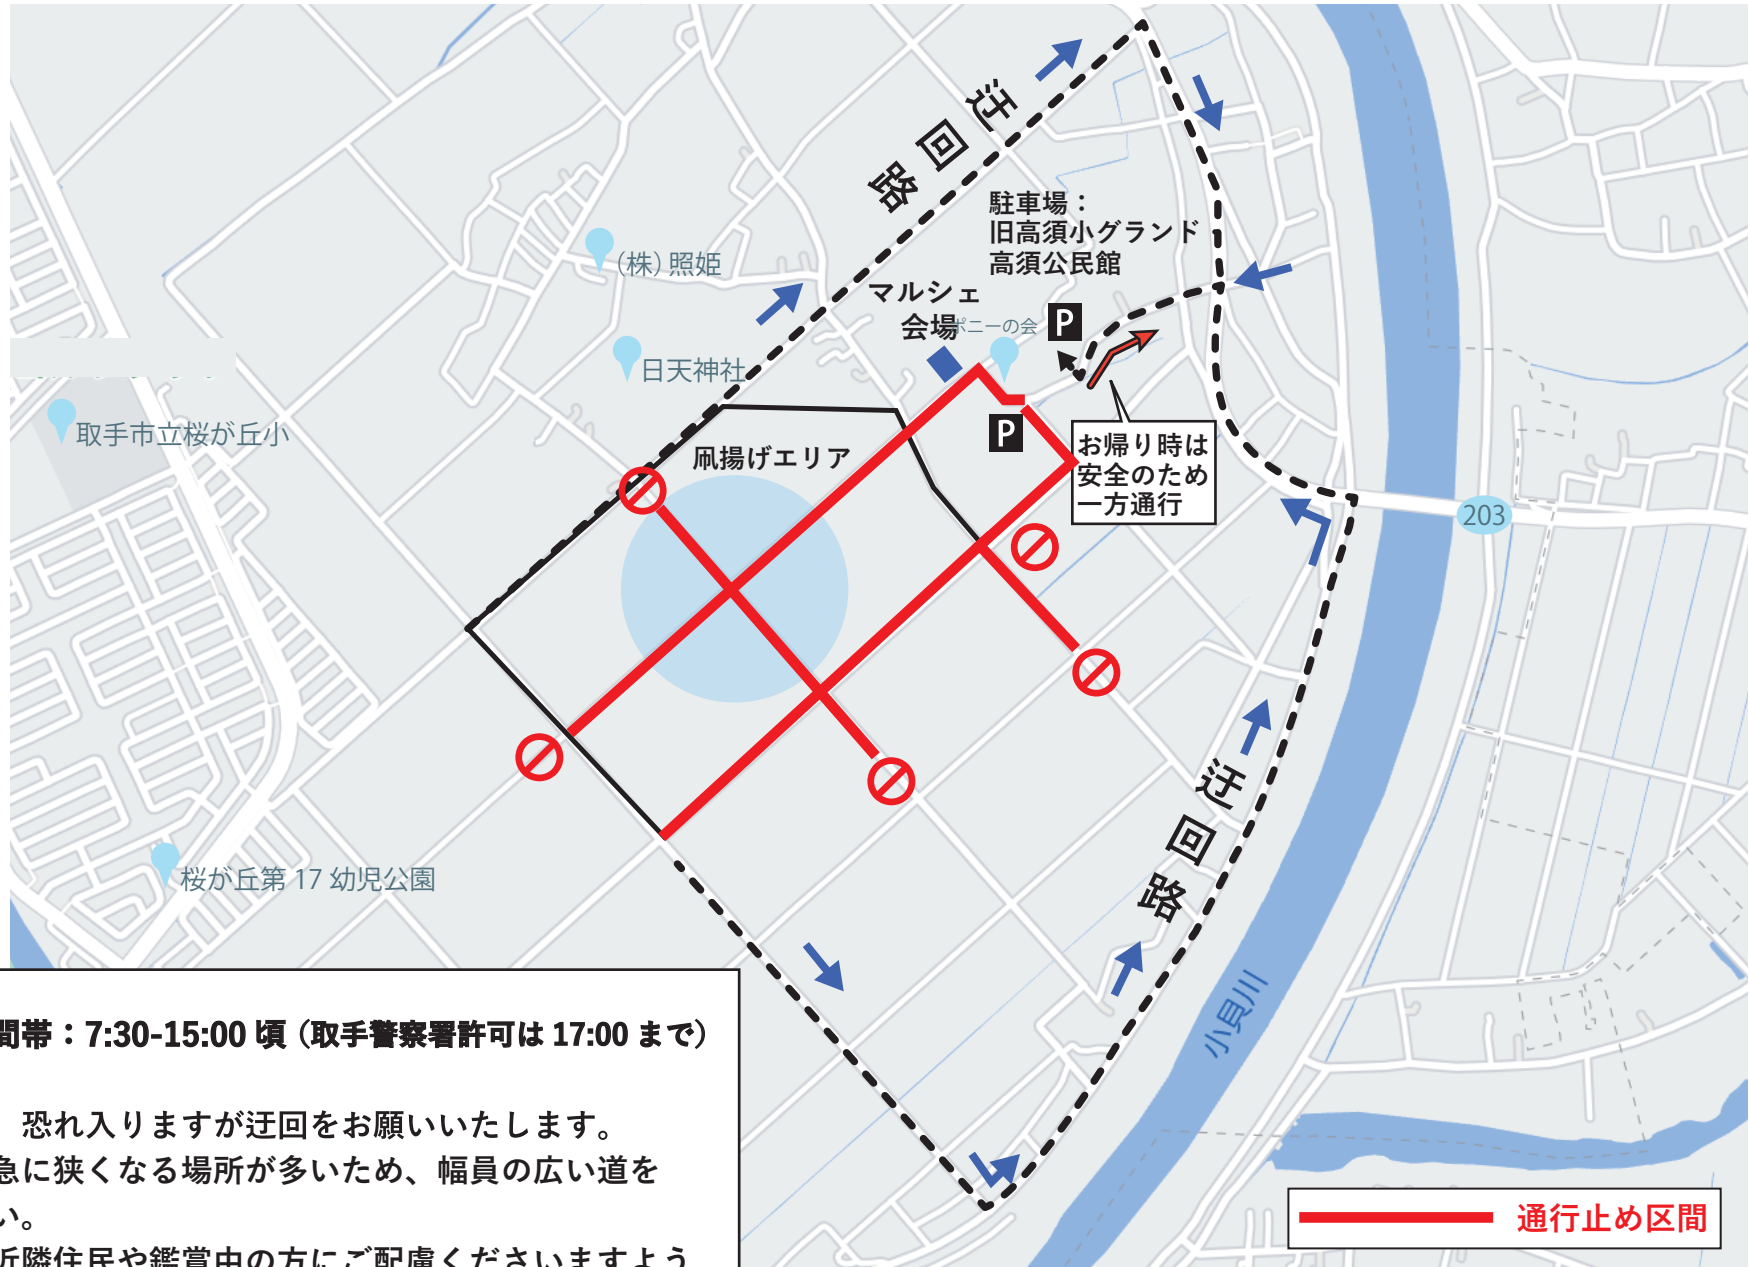

取手アートプロジェクト《半農半芸》 高須で空あそび 大空凧プロジェクト 凧揚げ会場および迂回路のご案内

車両通行止時間帯：7:30-15:00 頃（取手警察署許可は 17:00 まで）

上記の時間帯、恐れ入りますが迂回をお願いいたします。
農道は道幅が急に狭くなる場所が多いため、幅員の広い道をご通行ください。
また通行中、近隣住民や鑑賞中の方にご配慮くださいますようお願いのほどお願い申し上げます。